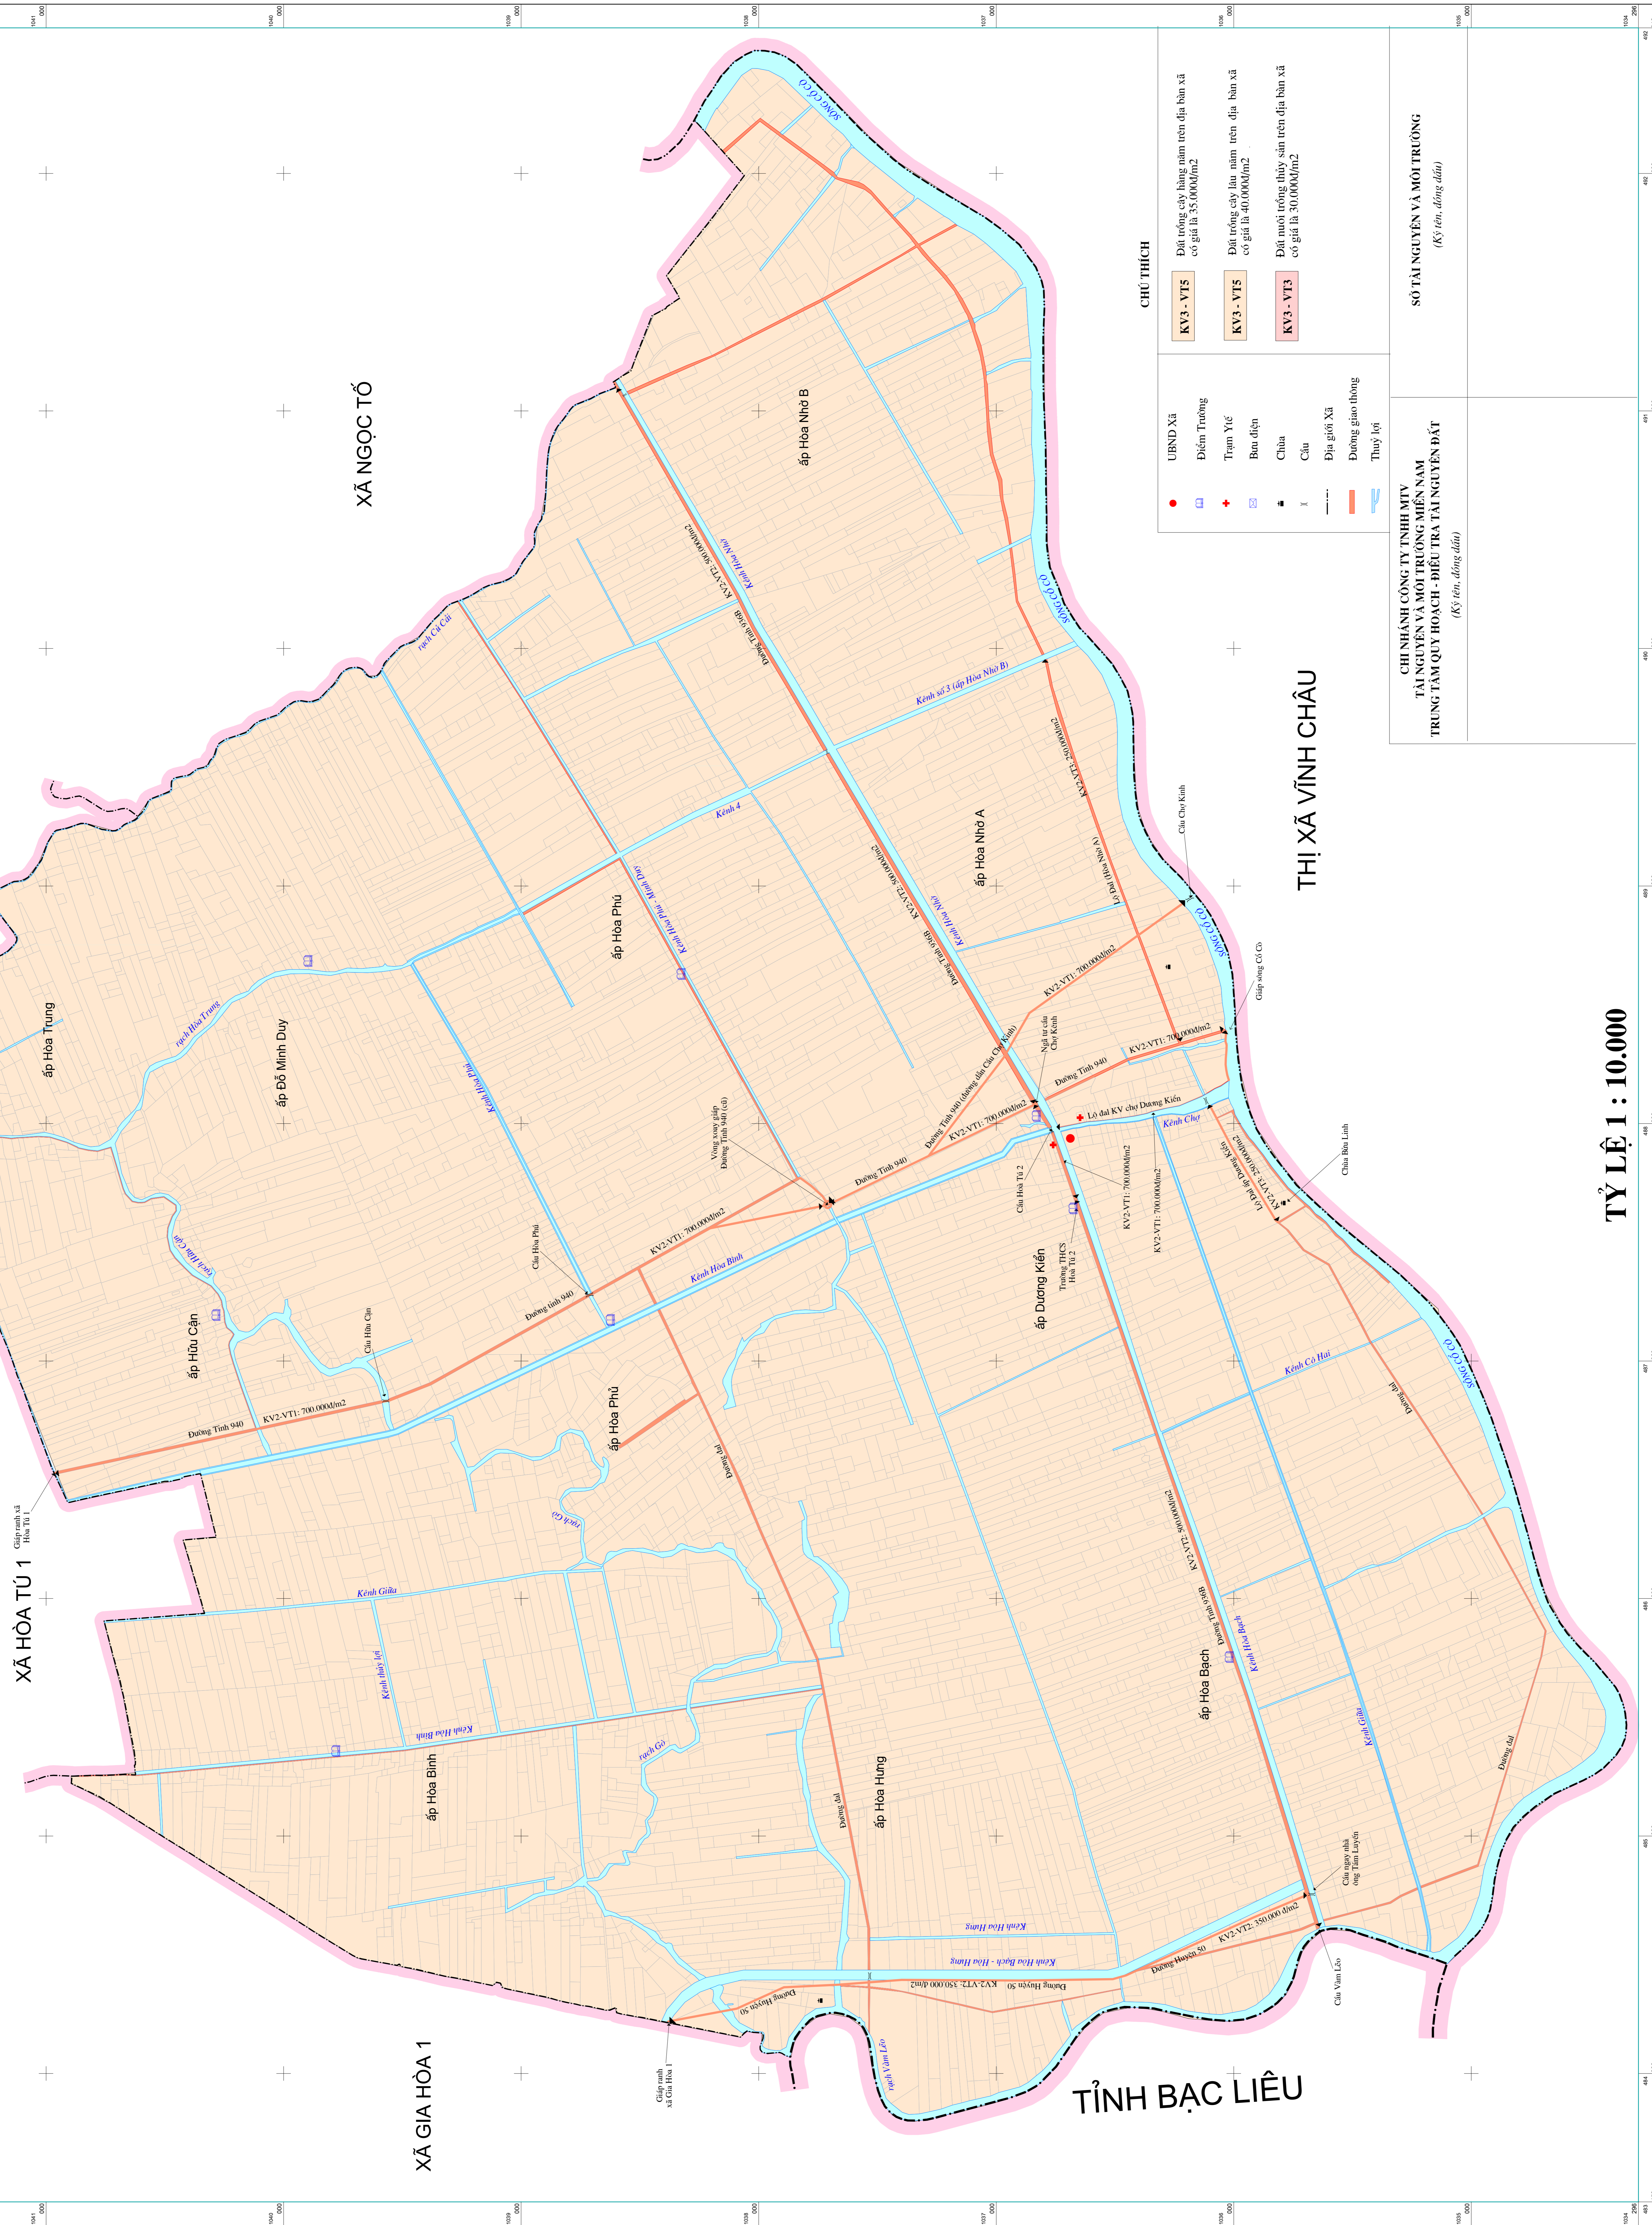

# BẢN ĐỒ GIÁ ĐẤT NÔNG NGHIỆP, PHI NÔNG NGHIỆP XÃ HOÀ TỬ 2 - HUYỆN MỸ XUYỀN - TỈNH SÓC TRĂNG GIAI ĐOẠN 2020 - 2014

XÃ HOÀ TỬ 1

XÃ NGỌC TỐ

XÃ GIA HÒA 1

THỊ XÃ VĨNH CHÂU

TỈNH BẠC LIÊU

**CHỮ THÍCH**

UBND Xã	Đất trồng cây hàng năm trên địa bàn xã có giá là 35.000€/m <sup>2</sup>
Điểm Trường	Đất trồng cây lâu năm trên địa bàn xã có giá là 40.000€/m <sup>2</sup>
Trạm Y tế	Đất mới trồng thủy sản trên địa bàn xã có giá là 30.000€/m <sup>2</sup>
Bùn điện	
Chùa	
Cầu	
Địa giới Xã	
Đường giao thông	
Thủy lợi	

CHI NHÁNH CÔNG TY TNHH MTV  
TÀI NGUYÊN VÀ MÔI TRƯỜNG MIỀN NAM  
TRUNG TÂM QUY HOẠCH - ĐIỀU TRA TÀI NGUYÊN ĐẤT  
(Ký tên, đóng dấu)

SỞ TÀI NGUYÊN VÀ MÔI TRƯỜNG  
(Ký tên, đóng dấu)

TỶ LỆ 1 : 10.000